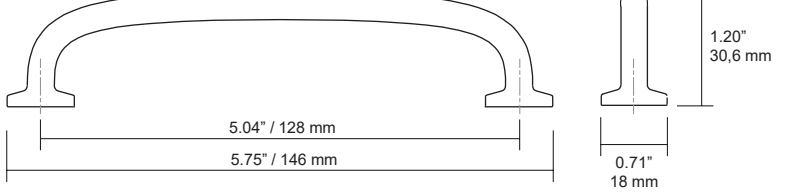

0608

QUART Mini

ZAMAK

Designer: Frank Person

0608 - 026

0608 - 128

Z618	Z623	ZM2	
Brushed brass cava	Rustic brass	Matt black	☒ ☒

0608026Z618	0608026Z623	0608026ZM2	1	25	Includes non-twisting tip
0608128Z618	0608128Z623	0608128ZM2	2	25	