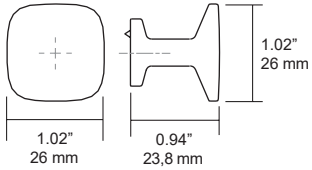

0608

QUART Mini

ZAMAK

Designer: Frank Person

0608 - 026

0608 - 128

Z618	Z623	ZM2	
Brushed brass cava	Rustic brass	Matt black	☒ ☒

0608026Z618	0608026Z623	0608026ZM2	1	25	Includes non-twisting tip
0608128Z618	0608128Z623	0608128ZM2	2	25	