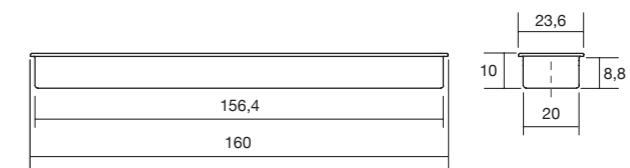

0366

**CUBIC**

ZAMAK

**Finishes**

Matt white

Matt black

M1      M2  
Matt white      Matt black   
0366160ZM1      0366160ZM2      25