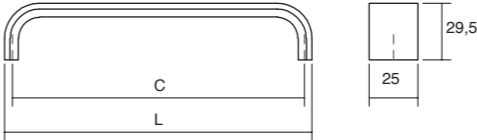

0195

SENSE

ALUMINIUM

Finishes

	01	24	30	C	L	↓	☐
Polished chrome	0195128L01	0195128L24	0195128L30	128	135	2	25
Stainless steel look	0195192L01	0195192L24	0195192L30	192	199	2	25
	0195320L01	0195320L24	0195320L30	320	327	2	25
Brushed black	0195480L01	0195480L24	0195480L30	480	487	2	25